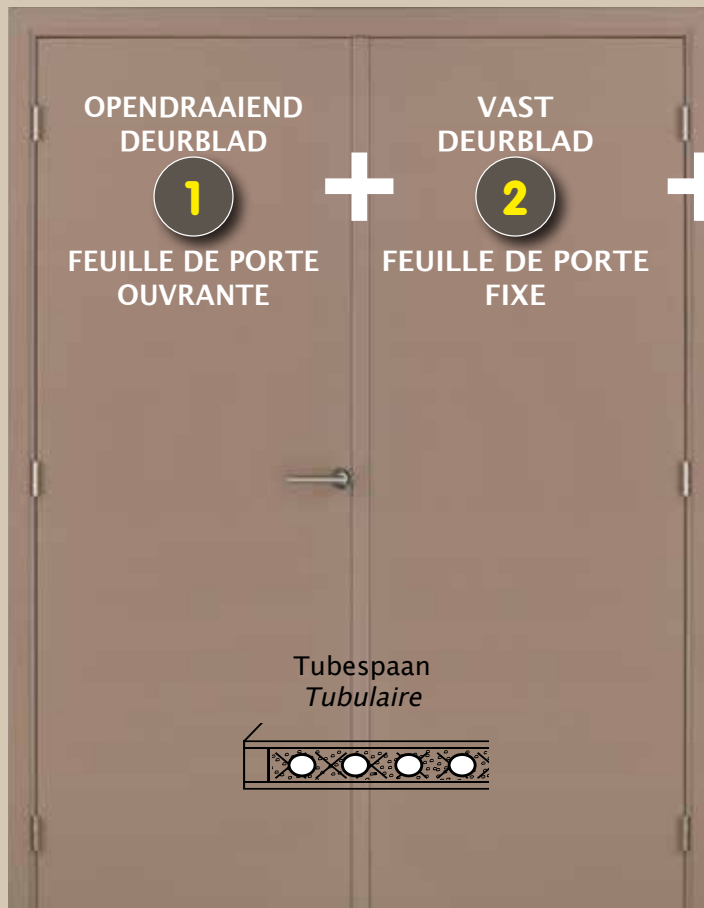

DUBBELE DEUREN DOUBLES PORTES

DEURKAST
DUBBELE DEUREN

3

EBRASEMENT
DOUBLES PORTES

DEURLIJSTEN

4

CHAMBRANLES

EBRASEMENT INCLUS

- 1 x Serrure magnétique inox look
- 6 x charnières 80x80x2,5
- 6 x bloc de renforcement de charnière
- 3 x Listel 14x18mm
- 1 x maclair
- 2 x verrous luxe

DEURKAST INCLUSIEF

- 1 x Inox look magnetisch slot
- 6 x scharnieren 80x80x2,5
- 6 x Scharnierverstevigingsblokje
- 3 x listel 14x80mm
- 1 x makelaar
  (speciale sluitlat voor dubbele deur)
- 2 x kantschuiven luxe