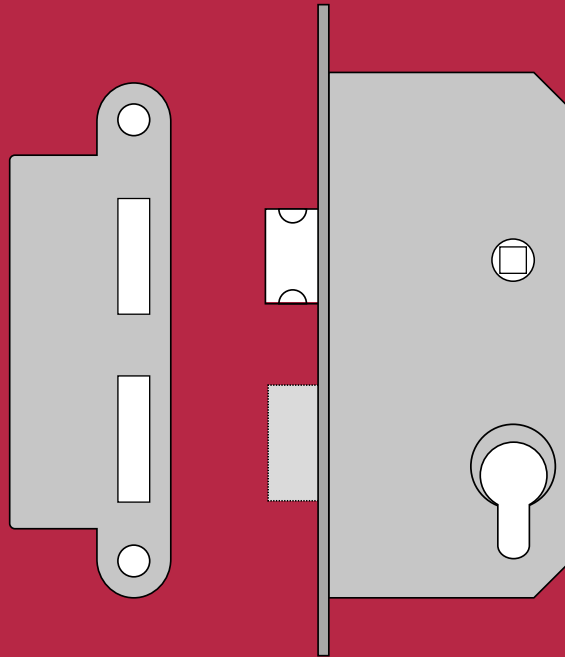

DUBBELE DEUREN – DOUBLES PORTES

Geluidsdempend – 37dB – *Insonores*
Thermische weerstand – 2.5W/m²K – *Résistance thermique*

**OPENDRAAIEND DEURBLAD + VAST DEURBLAD
+ DEURKAST DUBBELE DEUREN BR30' MET DEURBESLAG APART VERPAKT
FEUILLE DE PORTE OUVRANTE + FEUILLE DE PORTE FIXE
+ EBRASEMENT DOUBLES PORTES CF30' AVEC QUINCAILLERIE EMBALLÉS SÉPARÉMENT**

“Te verven/A peindre”

1 OPENDRAAIEND DEURBLAD/FEUILLE DE PORTE OUVRANTE										2 VAST DEURBLAD/FEUILLE DE PORTE FIXE									
Hoogte Hauteur	L/R G/D	63	68	73	78	83	Prijs/Prix excl. BTW/TVA	88	93	Prijs/Prix excl. BTW/TVA	63	68	73	78	83	Prijs/Prix excl. BTW/TVA	88	93	Prijs/Prix excl. BTW/TVA
201,5 cm	Links / Gauche	840956	840970	840994	841014	841038	148	841052	841076	164	825014	825021	825038	825045	825052	148	825069	825076	164
	Rechts / Droite	840963	840987	841007	841021	841045		841069	841083		825083	825090	825106	825113	825120		825137	825144	
211,5 cm	Links / Gauche	841090	841113	841137	841151	841175	164	841199	841212	189	825151	825168	825175	825182	825199	164	825205	825212	189
	Rechts / Droite	841106	841120	841144	841168	841182		841205	841229		825229	825236	825243	825250	825267		825274	825281	

3 DEURKAST MDF VOCHTWEREND / EBRASEMENT MDF HYDROFUGE			
Hoogte Hauteur	L/R G/D	Deurkast – 40 cm – EbraseMENT	Prijs/Prix excl. BTW/TVA
201,5 cm	Links / Gauche	825298	189
	Rechts / Droite	825304	
211,5 cm	Links / Gauche	825311	215
	Rechts / Droite	825328