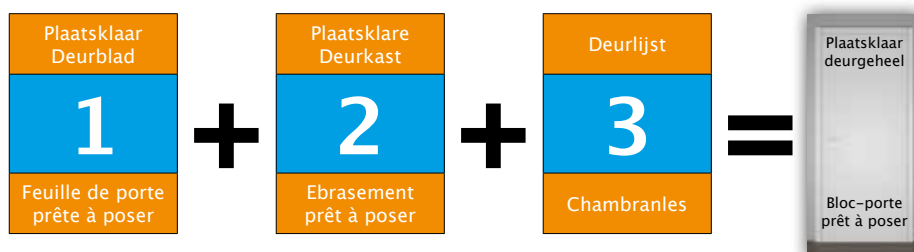

INCLUS

- 1 x Serrure magnétique inox look
- 3 x charnières 80x80x2,5
- 3 x bloc de renforcement de charnière
- 3 x Listel
- Joint acoustique

	Hoogte Hauteur	L/R G/D	129 mm	Prijs/Prix excl. BTW/TVA	200 mm	Prijs/Prix excl. BTW/TVA	400 mm	Prijs/Prix excl. BTW/TVA
fijner Eik MDF placage chêne	201,5 cm	Links/gauche	736006	69	736020	79	736037	114
		Rechts/droite	736075		736099		736105	
	211,5 cm	Links/gauche	799100	86	799124	96	799148	119
		Rechts/droite	799117		799131		799155	

B Deurkast op maat apart te bestellen
Ebrusement sure mesure à commander séparément

Deurkast op maat gezaagd vanaf respectievelijke breedte.
Ebrusement coupé sur mesure dès largeur indiqué.

	Hoogte Hauteur	L/R G/D	129 mm	Prijs/Prix excl. BTW/TVA	200 mm	Prijs/Prix excl. BTW/TVA	400 mm	Prijs/Prix excl. BTW/TVA
fijner Eik MDF placage chêne	201,5 cm	Links/gauche	796246	81	796260	91	796284	126
		Rechts/droite	796253		796277		796291	
	211,5 cm	Links/gauche	796307	98	796321	108	796345	131
		Rechts/droite	796314		796338		796352	

3 Deurlijsten apart te bestellen verpakt per 5 – lengte 220 cm
Chambranles à commander séparément emballée par 5 – longueur 220 cm

N°	65 mm	Ref	Prijs/Prix excl. BTW/TVA
N° 1	65 mm	827223	27
MDF Eik / Chêne			

N°	85 mm	Ref	Prijs/Prix excl. BTW/TVA
N° 4	85 mm	750941	39
MDF Eik / Chêne			

N°	65 mm	Ref	Prijs/Prix excl. BTW/TVA
N° 23	65 mm	827230	27
MDF Eik / Chêne