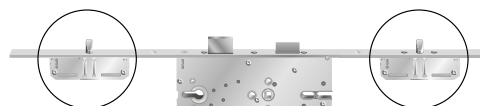

Slot 3-punt / Serrure 3-points