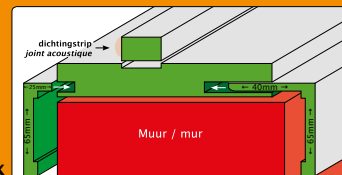

Afgewerkte schuifkasementen apart te bestellen Ebrusement à réglable finis à commander séparément

INCLUSIEF

- 1 x Inox look magnetisch slot
- 3 x scharnieren 80x80x2,5
- 3 x Scharnierverstevigingsblokjes

COMPREND

- 1 x Serrure magnétique Inox look
- 3 x Charnières 80x80x2,5
- 3 x Blocs de renforcement charnière

LINKS / GAUCHE

breedte schuifkasement épaisseur ébrusement	muur diepte Épaisseur du mur	ref.	Prijs/Prix excl. BTW/TVA
80 mm	80 – 105	740270	73
105 mm	105 – 130	740287	73
130 mm	130 – 155	740294	73
155 mm	155 – 180	740300	84
180 mm	180 – 205	740317	84
205 mm	205 – 230	740324	84
230 mm	230 – 255	740331	96
255 mm	255 – 280	740348	96

RECHTS / DROITE

breedte schuifkasement épaisseur ébrusement	muur diepte Épaisseur du mur	ref.	Prijs/Prix excl. BTW/TVA
80 mm	80 – 105	740836	73
105 mm	105 – 130	740843	73
130 mm	130 – 155	740850	73
155 mm	155 – 180	740867	84
180 mm	180 – 205	740874	84
205 mm	205 – 230	740881	84
230 mm	230 – 255	740898	96
255 mm	255 – 280	740904	96

201,5 cm

Deurlijst
Chambranles

3

Schuifdeurlijsten + listels Chambranles réglables + listels

INCLUSIEF

- 4 x Opstaande schuifdeurlijsten
- 2 x liggende schuifdeurlijsten
- 3 x listel
- 1 x Dichtingstrip

COMPREND

- 4 x Chambranles réglables verticaux
- 2 x Chambranles réglables horizontaux
- 3 x Listels
- 1 x Joint acoustique

	Ref	Prijs/Prix excl. BTW/TVA
Platina Wit/Blanc	744858	74