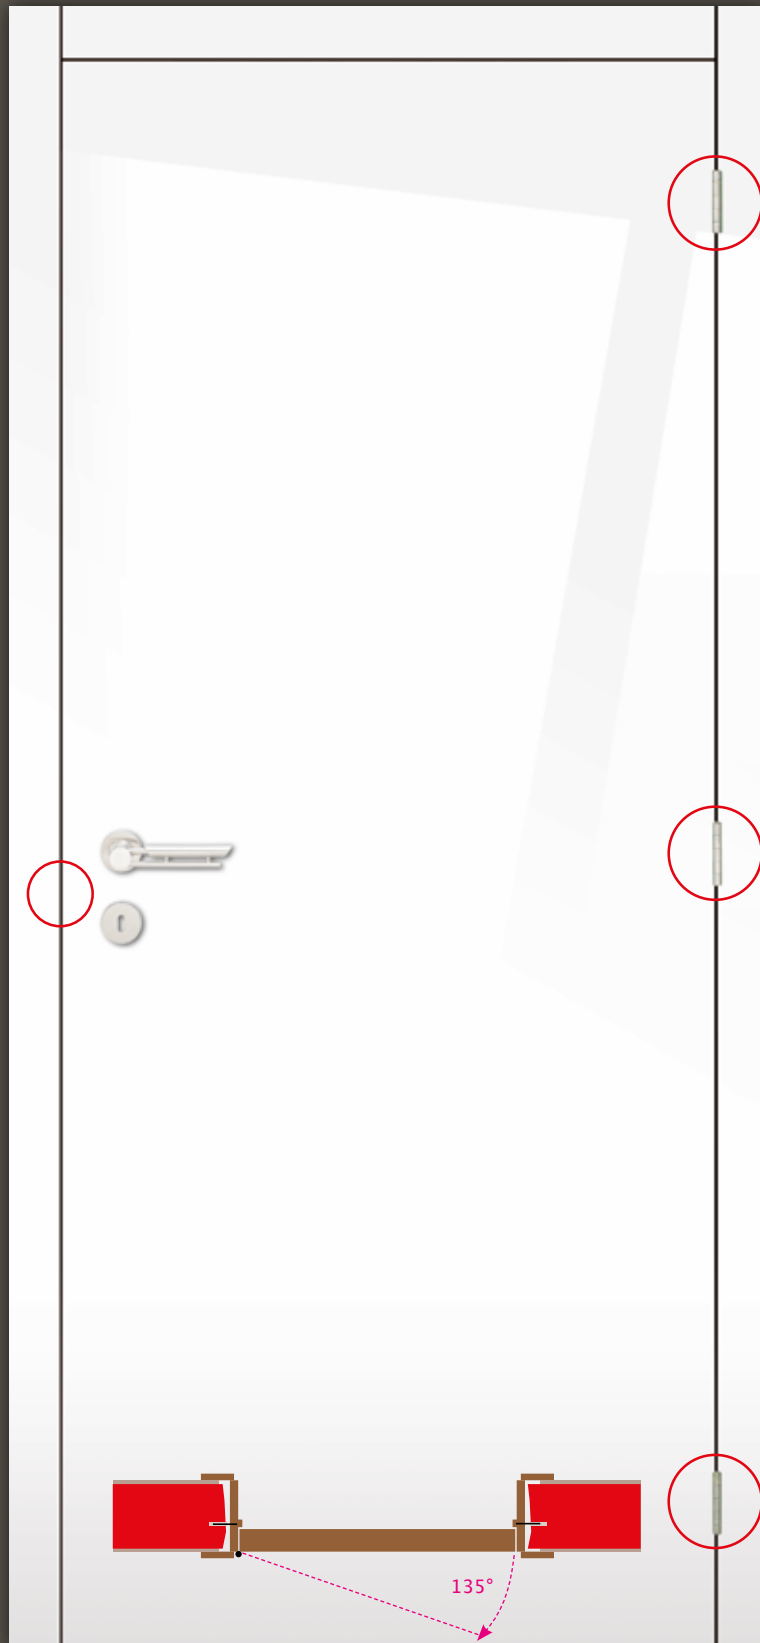

CLASSIC DOOR

Deurgeheel MET DEURLIJSTEN & ZICHTBARE KRUK.
Bloc-porte AVEC CHAMBRANLES & POIGNÉE VISIBLE.

De plaatsklare deur met 3 “zichtbare” bilscharnieren en “Litto” slot!
Porte prête à poser - 3 charnières “visibles” et serrure “Litto”!

Deurblad/-kast
zowel rechts- als
linksdraaiend
plaatsbaar

*Pose de la porte/
ébrasement avec
sens d'ouverture
gauche ou droit*