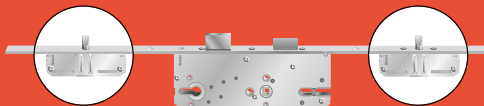

**Brandwerend 30' met cilinder 3-punt sluiting
Coupe feu 30' serrure cylindre 3-points**