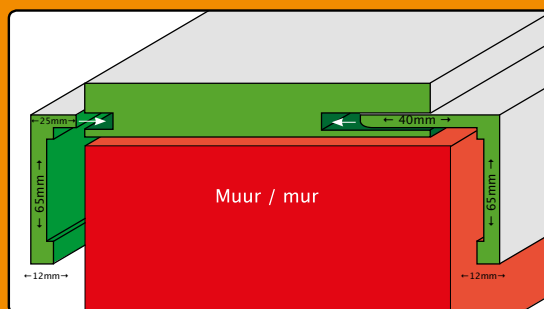

# “SCHUIFDOORGANG” “ARCADE À RÉGLABLE” PRO

Afgewerkte schuifdoorgang apart te bestellen  
Arcade à réglable finis à commander séparément

Platina WIT/BLANC – 212,7cm			
breedte schuifkas épaisseur ébrasement	muur diepte Épaisseur du mur	ref.	Prijs/Prix excl. BTW/TVA
80 mm	80 – 105	832746	68
105 mm	105 – 130	832753	68
130 mm	130 – 155	832760	68
155 mm	155 – 180	832777	79
180 mm	180 – 205	832784	79
205 mm	205 – 230	832791	79
230 mm	230 – 255	832807	91
255 mm	255 – 280	832814	91