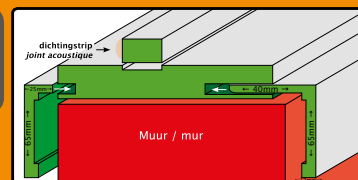

Deurkast
Ebrusement

2

Afgewerkte schuifkasementen apart te bestellen
Ebrusement à réglable finis à commander séparément

INCLUSIEF

- 1 x Inox look magnetisch slot
- 3 x scharnieren 80x80x2,5
- 3 x Scharnierverstevigingsblokjes

COMPREND

- 1 x Serrure magnétique Inox look
- 3 x Charnières 80x80x2,5
- 3 x Blocs de renforcement charnière

211,5 cm

LINKS / GAUCHE			
breedte schuifkasement épaisseur ébrusement	muur diepte Épaisseur du mur	ref.	Prijs/Prix excl. BTW/TVA
80 mm	80 - 105	846187	73,00
105 mm	105 - 130	846200	73,00
130 mm	130 - 155	846224	73,00
155 mm	155 - 180	846248	84,00
180 mm	180 - 205	846262	84,00
205 mm	205 - 230	846286	84,00
230 mm	230 - 255	846309	96,00
255 mm	255 - 280	846323	96,00

RECHTS / DROITE			
breedte schuifkasement épaisseur ébrusement	muur diepte Épaisseur du mur	ref.	Prijs/Prix excl. BTW/TVA
80 mm	80 - 105	846194	73,00
105 mm	105 - 130	846217	73,00
130 mm	130 - 155	846231	73,00
155 mm	155 - 180	846255	84,00
180 mm	180 - 205	846279	84,00
205 mm	205 - 230	846293	84,00
230 mm	230 - 255	846316	96,00
255 mm	255 - 280	846330	96,00

Deurlijst
Chambranles

3

Schuifdeurlijsten + listels
Chambranles réglables + listels

INCLUSIEF

- 4 x Opstaande schuifdeurlijsten
- 2 x liggende schuifdeurlijsten
- 3 x listel
- 1 x Dichtingstrip

COMPREND

- 4 x Chambranles réglables verticaux
- 2 x Chambranles réglables horizontaux
- 3 x Listels
- 1 x Joint acoustique

	Ref	Prijs/Prix excl. BTW/TVA
Oxford Oak	845692	74,00