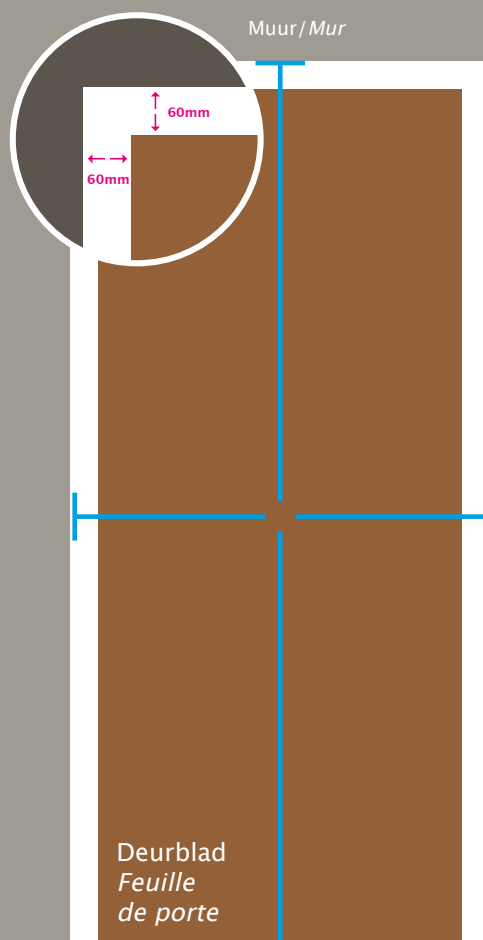

# "PRO PLUS" DEUREN - PORTES

Hoe kies je de juiste deurhoogte en breedte?

*Comment choisir la bonne hauteur et largeur de porte?*

deurgathoogte / hauteur passage de porte

**Deurgeheel 201,5cm Bloc-porte**