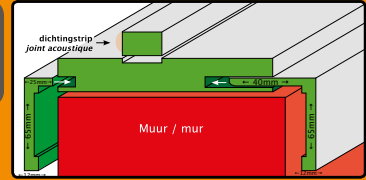

Deurkast
Ebrusement

2

Afgewerkte schuifkasementen apart te bestellen
Ebrusement à réglable finis à commander séparément

1. **INCLUSIEF**
2. 1 x Inox look magnetisch slot
   - 3 x scharnieren 80x80x2,5
   - 3 x Scharnierverstevigingsblokjes
3. **COMPREND**
4. 1 x Serrure magnétique Inox look
   - 3 x Charnières 80x80x2,5
   - 3 x Blocs de renforcement charnière

211,5 cm

LINKS / GAUCHE			
breedte schuifkasement épaisseur ébrusement	muur diepte Épaisseur du mur	ref.	Prijs/Prix excl. BTW/TVA
80 mm	80 - 105	742977	73,00
105 mm	105 - 130	741949	73,00
130 mm	130 - 155	741956	73,00
155 mm	155 - 180	741963	84,00
180 mm	180 - 205	741970	84,00
205 mm	205 - 230	741987	84,00
230 mm	230 - 255	741994	96,00
255 mm	255 - 280	742007	96,00

RECHTS / DROITE			
breedte schuifkasement épaisseur ébrusement	muur diepte Épaisseur du mur	ref.	Prijs/Prix excl. BTW/TVA
80 mm	80 - 105	742410	73,00
105 mm	105 - 130	742427	73,00
130 mm	130 - 155	742434	73,00
155 mm	155 - 180	742441	84,00
180 mm	180 - 205	742458	84,00
205 mm	205 - 230	742465	84,00
230 mm	230 - 255	742472	96,00
255 mm	255 - 280	742489	96,00

Deurlijst
Chambranles

3

Schuifdeurlijsten + listels
Chambranles réglables + listels

1. **INCLUSIEF**
2. 4 x Opstaande schuifdeurlijsten
   - 2 x liggende schuifdeurlijsten
   - 3 x listel
   - 1 x Dichtingstrip
3. **COMPREND**
4. 4 x Chambranles réglables verticaux
   - 2 x Chambranles réglables horizontaux
   - 3 x Listels
   - 1 x Joint acoustique

	Ref	Prijs/Prix excl. BTW/TVA
Ardenne Oak	744865	74,00