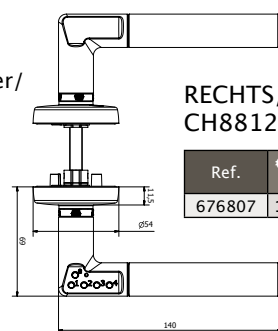

Code Handle

Voor een eenvoudige en handige vergrendeling/
ontgrendeling van binnendeuren.

Une solution simple et intelligente pour verrouiller/
déverrouiller une porte intérieure