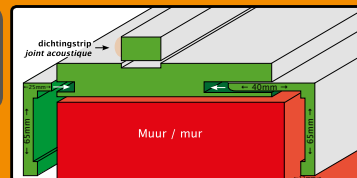

Deurkast
Ebrusement
2

Afgewerkte schuifkassmenten apart te bestellen
Ebrusement à réglable finis à commander séparément

INCLUSIEF

- 1 x Inox look magnetisch slot
- 3 x scharnieren 80x80x2,5
- 3 x Scharnierverstevigingsblokjes

COMPREND

- 1 x Serrure magnétique Inox look
- 3 x Charnières 80x80x2,5
- 3 x Blocs de renforcement charnière

201,5 cm

LINKS / GAUCHE			
breedte schuifkassment épaisseur ébrusement	muur diepte Epaisseur du mur	ref.	Prijs/Prix excl. BTW/TVA
80 mm	80 - 105	739809	73,00
105 mm	105 - 130	739816	73,00
130 mm	130 - 155	739823	73,00
155 mm	155 - 180	739830	84,00
180 mm	180 - 205	739847	84,00
205 mm	205 - 230	739854	84,00
230 mm	230 - 255	739861	96,00
255 mm	255 - 280	739878	96,00

RECHTS / DROITE			
breedte schuifkassment épaisseur ébrusement	muur diepte Epaisseur du mur	ref.	Prijs/Prix excl. BTW/TVA
80 mm	80 - 105	740355	73,00
105 mm	105 - 130	740362	73,00
130 mm	130 - 155	740379	73,00
155 mm	155 - 180	740386	84,00
180 mm	180 - 205	740393	84,00
205 mm	205 - 230	740409	84,00
230 mm	230 - 255	740416	96,00
255 mm	255 - 280	740423	96,00

Deurlijst
Chambranles
3

Schuifdeurlijsten + listels
Chambranles réglables + listels

INCLUSIEF

- 4 x Opstaande schuifdeurlijsten
- 2 x liggende schuifdeurlijsten
- 3 x listel
- 1 x Dichtingstrip

COMPREND

- 4 x Chambranles réglables verticaux
- 2 x Chambranles réglables horizontaux
- 3 x Listels
- 1 x Joint acoustique

	Ref	Prijs/Prix excl. BTW/TVA
Champagne Oak	744841	74,00