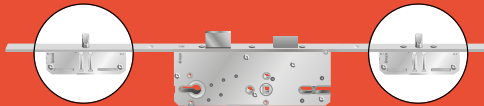

**Brandwerend 30' met cilinder 3-punt sluiting
Coupe feu 30' serrure cylindre 3-points**