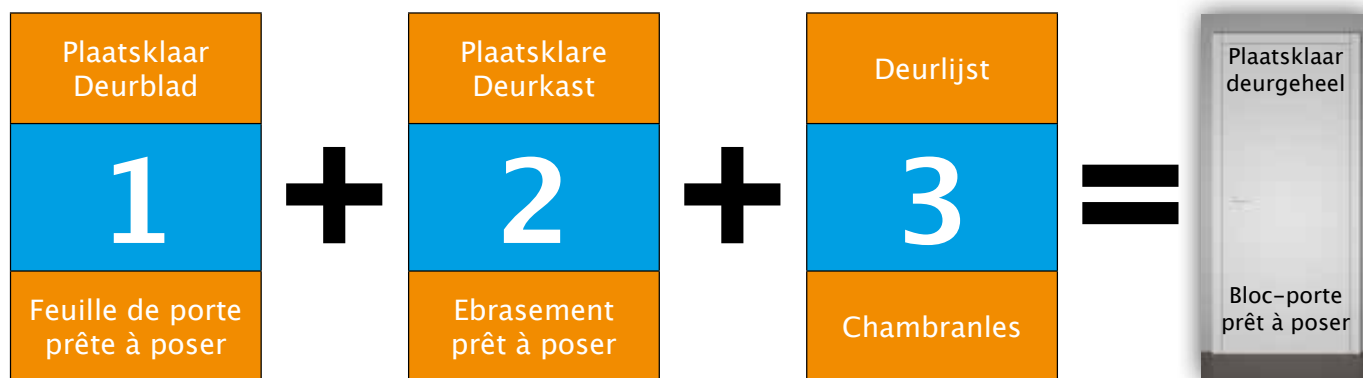

PRO PLUS DEURGEHEEL : HOE BESTELLEN? PRO PLUS BLOC-PORTE : COMMENT COMMANDEZ?

De plaatsklare deur met 3 “80x80x2,5” scharnieren en “magnetisch” slot!
Deurblad, deurkast met deurbeslag apart verpakt !

Porte prête à poser – 3 charnières “80x80x2,5” et serrure “magnétique”!
Feuille de porte, ébrasement avec quincaillerie emballés séparément !

		PRO PLUS
Plaatsklaar Deurblad 1 Feuille de porte prête à poser	Deurblad	
	vlakke deuren geschuind	✓
	Stijldeuren niet geschuind	✓
	Links of rechts	✓
	Sleutelgat geboord	✗
Plaatsklare Deurkast 2 Ebrasement prêt à poser	Deurkast	
	Dikte: 18 mm	✓
	EBP norm	✓
	Links of Rechts	✓
	Verstevigingsblokjes inclusief	✓
	3 x 80x80x2,5 scharnieren	✓
Magnetisch slot	✓	
Deurlijst 3 Chambranles	Deurlijsten	
	Apart te bestellen	✓