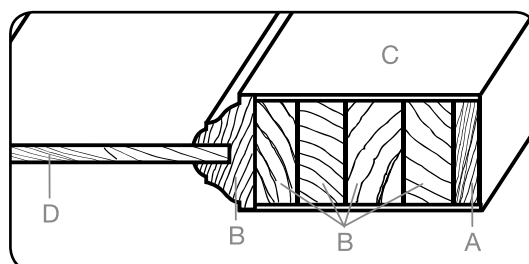

SERIE 50

- A) Linteaux en chêne massif 3–5 mm.
- C) Finition placage chêne.
- D) Serie 50 panneau lisse.

Possibilité de raccourcir la porte.