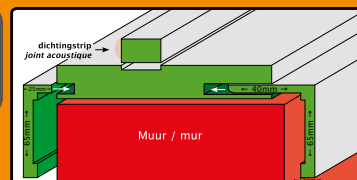

Deurkast
Ebraseмент
2

Afgewerkte schuifkasementen apart te bestellen
Ebraseмент à réglable finis à commander séparément

INCLUSIEF

- 1 x Inox look magnetisch slot
- 3 x scharnieren 80x80x2,5
- 3 x Scharnierverstevigingsblokjes

COMPREND

- 1 x Serrure magnétique Inox look
- 3 x Charnières 80x80x2,5
- 3 x Blocs de renforcement charnière

211,5 cm

LINKS / GAUCHE			
breedte schuifkasement épaisseur ébraseмент	muur diepte Épaisseur du mur	ref.	Prijs/Prix excl. BTW/TVA
80 mm	80 - 105	846026	73,00
105 mm	105 - 130	846040	73,00
130 mm	130 - 155	846064	73,00
155 mm	155 - 180	846088	84,00
180 mm	180 - 205	846101	84,00
205 mm	205 - 230	846125	84,00
230 mm	230 - 255	846149	96,00
255 mm	255 - 280	846163	96,00

RECHTS / DROITE			
breedte schuifkasement épaisseur ébraseмент	muur diepte Épaisseur du mur	ref.	Prijs/Prix excl. BTW/TVA
80 mm	80 - 105	846033	73,00
105 mm	105 - 130	846057	73,00
130 mm	130 - 155	846071	73,00
155 mm	155 - 180	846095	84,00
180 mm	180 - 205	846118	84,00
205 mm	205 - 230	846132	84,00
230 mm	230 - 255	846156	96,00
255 mm	255 - 280	846170	96,00

Deurlijst
Chambranles
3

Schuifdeurlijsten + listels
Chambranles réglables + listels

INCLUSIEF

- 4 x Opstaande schuifdeurlijsten
- 2 x liggende schuifdeurlijsten
- 3 x listel
- 1 x Dichtingstrip

COMPREND

- 4 x Chambranles réglables verticaux
- 2 x Chambranles réglables horizontaux
- 3 x Listels
- 1 x Joint acoustique

	Ref	Prijs/Prix excl. BTW/TVA
Cambridge Oak	845685	74,00