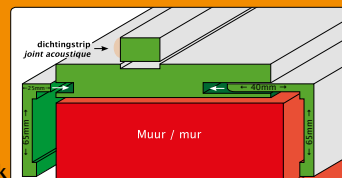

INCLUSIEF

- 1 x Inox look magnetisch slot
- 3 x scharnieren 80x80x2,5
- 3 x Scharnierverstevigingsblokjes

COMPREND

- 1 x Serrure magnétique Inox look
- 3 x Charnières 80x80x2,5
- 3 x Blocs de renforcement charnière

211,5 cm

LINKS / GAUCHE			
breedte schuifkasement épaisseur ébrusement	muur diepte Épaisseur du mur	ref.	Prijs/Prix excl. BTW/TVA
80 mm	80 – 105	742816	73
105 mm	105 – 130	742823	73
130 mm	130 – 155	742830	73
155 mm	155 – 180	742847	84
180 mm	180 – 205	742854	84
205 mm	205 – 230	742861	84
230 mm	230 – 255	742878	96
255 mm	255 – 280	742885	96

RECHTS / DROITE			
breedte schuifkasement épaisseur ébrusement	muur diepte Épaisseur du mur	ref.	Prijs/Prix excl. BTW/TVA
80 mm	80 – 105	742892	73
105 mm	105 – 130	742908	73
130 mm	130 – 155	742915	73
155 mm	155 – 180	742922	84
180 mm	180 – 205	742939	84
205 mm	205 – 230	742946	84
230 mm	230 – 255	742953	96
255 mm	255 – 280	742960	96

Deurlijst
Chambranles

3

Schuifdeurlijsten + listels
Chambranles réglables + listels

INCLUSIEF

- 4 x Opstaande schuifdeurlijsten
- 2 x liggende schuifdeurlijsten
- 3 x listel
- 1 x Dichtingstrip

COMPREND

- 4 x Chambranles réglables verticaux
- 2 x Chambranles réglables horizontaux
- 3 x Listels
- 1 x Joint acoustique

	Ref	Prijs/Prix excl. BTW/TVA
Platina Wit/Blanc	744889	74