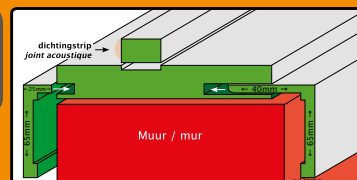

Afgewerkte schuifkassmenten apart te bestellen Ebrusement à réglable finis à commander séparément

INCLUSIEF

- 1 x Inox look magnetisch slot
- 3 x scharnieren 80x80x2,5
- 3 x Scharnierverstevigingsblokjes

COMPREND

- 1 x Serrure magnétique Inox look
- 3 x Charnières 80x80x2,5
- 3 x Blocs de renforcement charnière

211,5 cm

LINKS / GAUCHE			
breedte schuifkassment épaisseur ébrusement	muur diepte Épaisseur du mur	ref.	Prijs/Prix excl. BTW/TVA
80 mm	80 - 105	741864	73,00
105 mm	105 - 130	741871	73,00
130 mm	130 - 155	741888	73,00
155 mm	155 - 180	741895	84,00
180 mm	180 - 205	741901	84,00
205 mm	205 - 230	741918	84,00
230 mm	230 - 255	741925	96,00
255 mm	255 - 280	741932	96,00

RECHTS / DROITE			
breedte schuifkassment épaisseur ébrusement	muur diepte Épaisseur du mur	ref.	Prijs/Prix excl. BTW/TVA
80 mm	80 - 105	742335	73,00
105 mm	105 - 130	742342	73,00
130 mm	130 - 155	742359	73,00
155 mm	155 - 180	742366	84,00
180 mm	180 - 205	742373	84,00
205 mm	205 - 230	742380	84,00
230 mm	230 - 255	742397	96,00
255 mm	255 - 280	742403	96,00

Deurlijst
Chambranles

3

Schuifdeurlijsten + listels Chambranles réglables + listels

INCLUSIEF

- 4 x Opstaande schuifdeurlijsten
- 2 x liggende schuifdeurlijsten
- 3 x listel
- 1 x Dichtingstrip

COMPREND

- 4 x Chambranles réglables verticaux
- 2 x Chambranles réglables horizontaux
- 3 x Listels
- 1 x Joint acoustique

	Ref	Prijs/Prix excl. BTW/TVA
Champagne Oak	744872	74,00