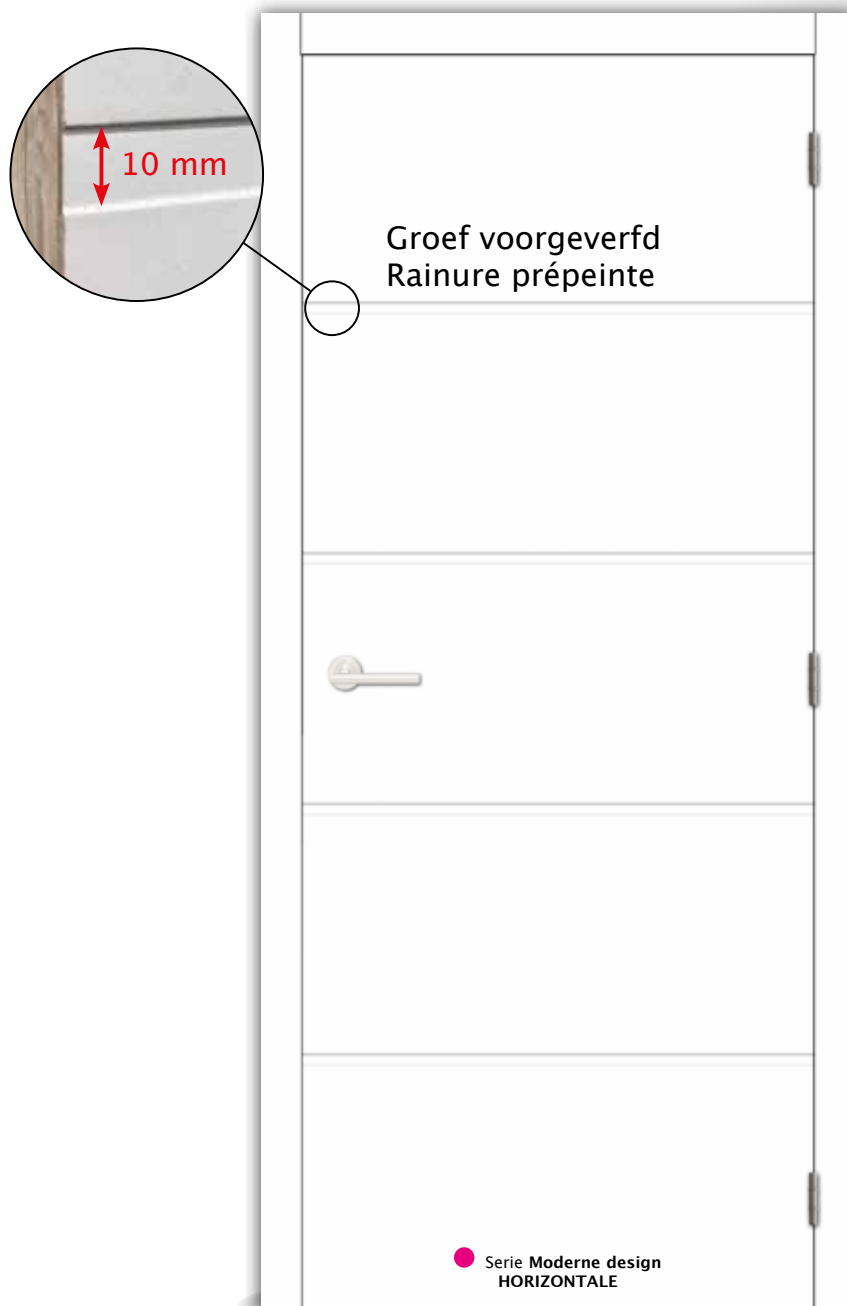

# SERIE MODERNE HORIZONTALE

VOORGELAKTE DEUREN  
PORTES PRÉPEINTES

MADE IN BELGIUM  
BEURGEHEEL / BLOC-PORTE

Deurblad  
Feuille de porte  
**1**

Wit voorgelakte designdeur met **glad oppervlak**.  
Porte design prélaquée blanche à **surface lisse**.