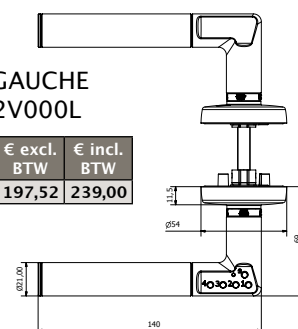

RECHTS/DROITE
CH8812H000R

Ref.	€ excl. BTW	€ incl. BTW
676807	197,52	239,00

LINKS/GAUCHE
CH8812V000L

Ref.	€ excl. BTW	€ incl. BTW
676814	197,52	239,00