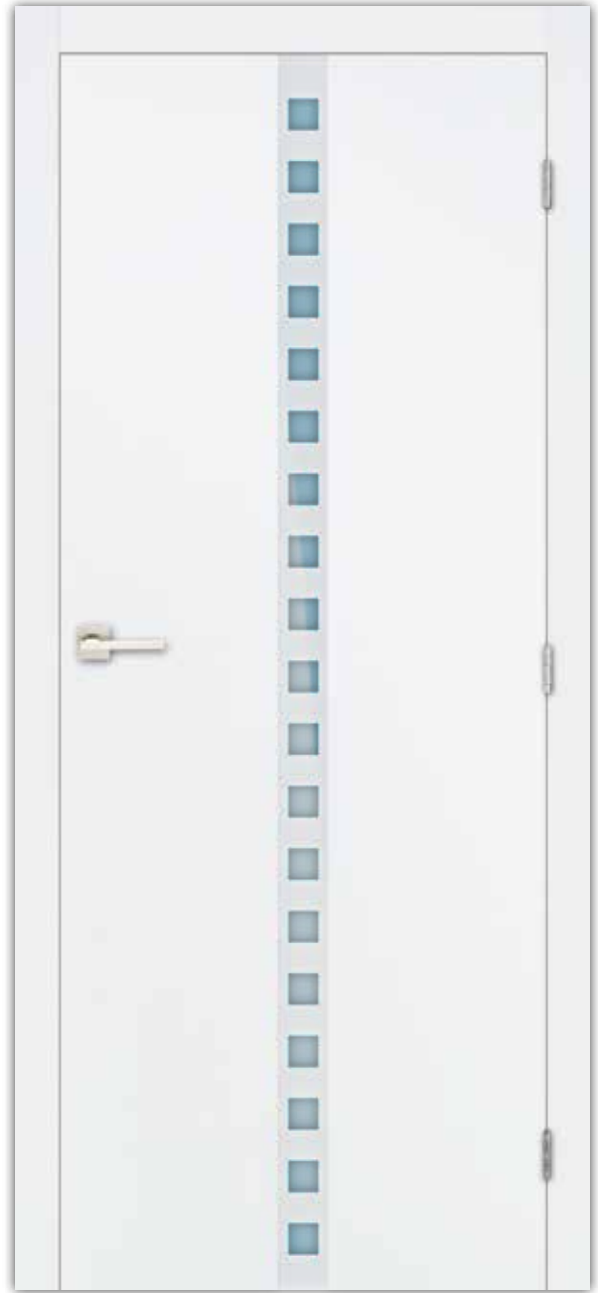

SERIE 6 "SQUARE"

211,5 CM

Design 19

Zandstraling kant scharnieren
Côté opaque = côté charnières

Deurblad 4 zijden stootvast en vochtwerend afgewerkt met een bijpassende pvc-strip
Panneau de porte 4 côtés, anti-choc, hydrofuge par la bande de finition PVC assortie.