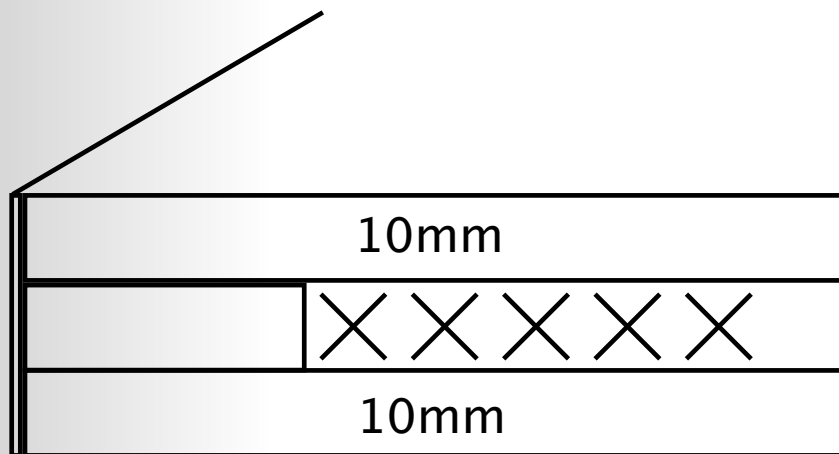

Te verven / A peindre

Serie 4/12 “PRIME LINE”

Glasverdeling MDF onbehandeld uit 1 stuk.
Perfect te plaatsen zonder nageling,
uitbrokkeling van latten en voor
perfecte lakafwerking.

*Encadrement pour le vitrage en
une seule pièce en MDF non traité
pour une pose sans clous, sans petites
lattes et une finition irréprochable.*