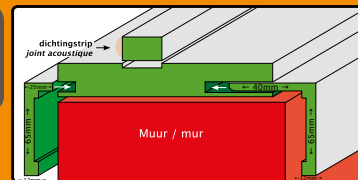

Deurkast
Ebrusement

2

Afgewerkte schuifkassmenten apart te bestellen
Ebrusement à réglable finis à commander séparément

INCLUSIEF

- 1 x Inox look magnetisch slot
- 3 x scharnieren 80x80x2,5
- 3 x Scharnierverstevigingsblokjes

COMPREND

- 1 x Serrure magnétique Inox look
- 3 x Charnières 80x80x2,5
- 3 x Blocs de renforcement charnière

201,5 cm

LINKS / GAUCHE			
breedte schuifkassment épaisseur ébrusement	muur diepte Epaisseur du mur	ref.	Prijs/Prix excl. BTW/TVA
80 mm	80 - 105	845869	73,00
105 mm	105 - 130	845883	73,00
130 mm	130 - 155	845906	73,00
155 mm	155 - 180	845920	84,00
180 mm	180 - 205	845944	84,00
205 mm	205 - 230	845968	84,00
230 mm	230 - 255	845982	96,00
255 mm	255 - 280	846002	96,00

RECHTS / DROITE			
breedte schuifkassment épaisseur ébrusement	muur diepte Epaisseur du mur	ref.	Prijs/Prix excl. BTW/TVA
80 mm	80 - 105	845876	73,00
105 mm	105 - 130	845890	73,00
130 mm	130 - 155	845913	73,00
155 mm	155 - 180	845937	84,00
180 mm	180 - 205	845951	84,00
205 mm	205 - 230	845975	84,00
230 mm	230 - 255	845999	96,00
255 mm	255 - 280	846019	96,00

Deurlijst
Chambranles

3

Schuifdeurlijsten + listels
Chambranles réglables + listels

INCLUSIEF

- 4 x Opstaande schuifdeurlijsten
- 2 x liggende schuifdeurlijsten
- 3 x listel
- 1 x Dichtingstrip

COMPREND

- 4 x Chambranles réglables verticaux
- 2 x Chambranles réglables horizontaux
- 3 x Listels
- 1 x Joint acoustique

	Ref	Prijs/Prix excl. BTW/TVA
Oxford oak	845678	74,00