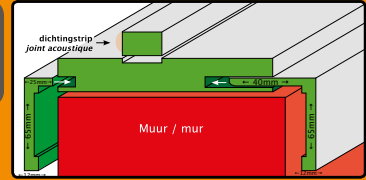

Deurkast
Ebrusement
2

Afgewerkte schuifkassmenten apart te bestellen
Ebrusement à réglable finis à commander séparément

1. **INCLUSIEF**
2. 1 x Inox look magnetisch slot
   - 3 x scharnieren 80x80x2,5
   - 3 x Scharnierverstevigingsblokjes
3. **COMPREND**
4. 1 x Serrure magnétique Inox look
   - 3 x Charnières 80x80x2,5
   - 3 x Blocs de renforcement charnière

201,5 cm

LINKS / GAUCHE			
breedte schuifkassment épaisseur ébrusement	muur diepte Epaisseur du mur	ref.	Prijs/Prix excl. BTW/TVA
80 mm	80 - 105	742984	73,00
105 mm	105 - 130	739885	73,00
130 mm	130 - 155	739892	73,00
155 mm	155 - 180	739908	84,00
180 mm	180 - 205	739915	84,00
205 mm	205 - 230	739922	84,00
230 mm	230 - 255	739939	96,00
255 mm	255 - 280	739946	96,00

RECHTS / DROITE			
breedte schuifkassment épaisseur ébrusement	muur diepte Epaisseur du mur	ref.	Prijs/Prix excl. BTW/TVA
80 mm	80 - 105	740430	73,00
105 mm	105 - 130	740447	73,00
130 mm	130 - 155	740454	73,00
155 mm	155 - 180	740461	84,00
180 mm	180 - 205	740478	84,00
205 mm	205 - 230	740485	84,00
230 mm	230 - 255	740492	96,00
255 mm	255 - 280	740508	96,00

Deurlijst
Chambranles
3

Schuifdeurlijsten + listels
Chambranles réglables + listels

1. **INCLUSIEF**
2. 4 x Opstaande schuifdeurlijsten
   - 2 x liggende schuifdeurlijsten
   - 3 x listel
   - 1 x Dichtingstrip
3. **COMPREND**
4. 4 x Chambranles réglables verticaux
   - 2 x Chambranles réglables horizontaux
   - 3 x Listels
   - 1 x Joint acoustique

	Ref	Prijs/Prix excl. BTW/TVA
Ardenne oak	744834	74,00