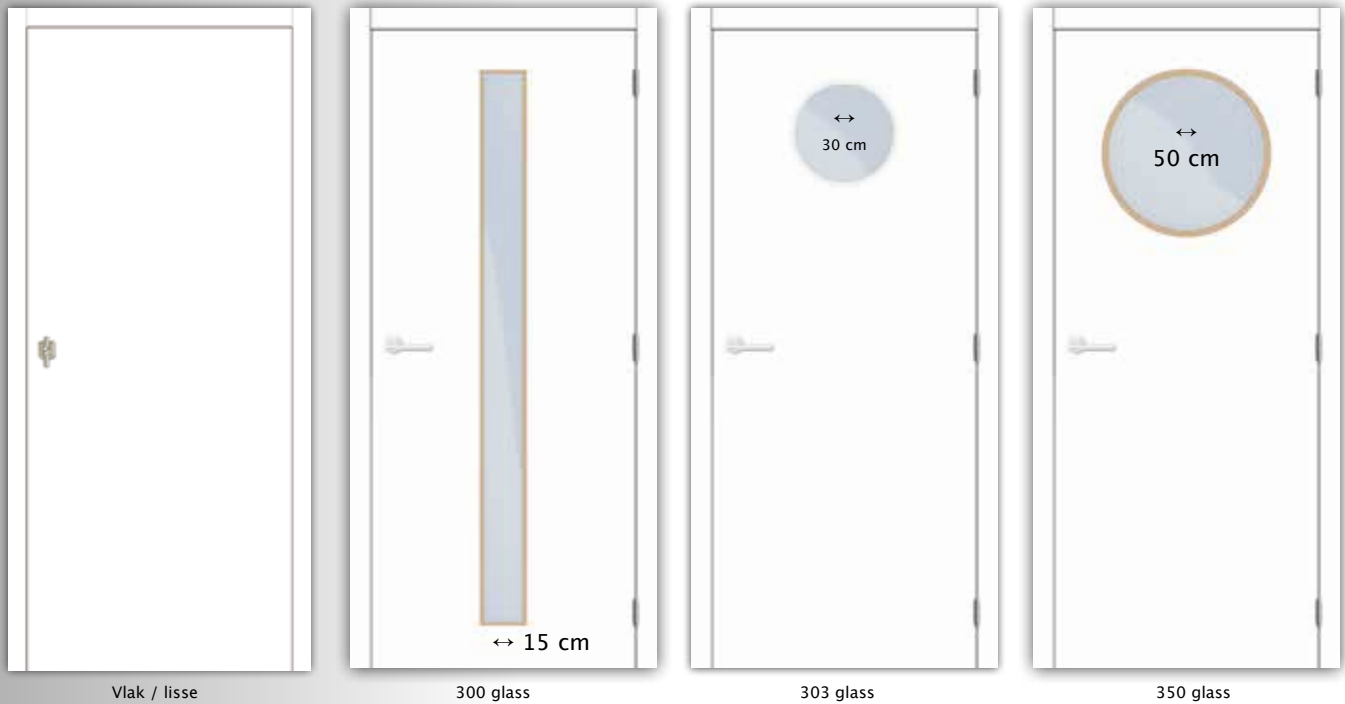

DUBBELE DEUREN – DOUBLES PORTES

Vlak / lisse

300 glass

303 glass

350 glass

TE VERVEN / A PEINDRE

**Tubespaan
 Tubulaire**

1

OPENDRAAIEND DEURBLAD / FEUILLE DE PORTE OUVRANTE

2

VAST DEURBLAD / FEUILLE DE PORTE FIXE

Hoogte Hauteur	L/R G/D						Prijs/Prix excl. BTW/TVA	88	93	Prijs/Prix excl. BTW/TVA						Prijs/Prix excl. BTW/TVA	88	93	Prijs/Prix excl. BTW/TVA					
		63	68	73	78	83					63	68	73	78	83					63	68	73	78	83
201,5 cm	Vlak/ Lisse	Links / Gauche	715414	715421	715438	715445	715452	69	715469	715476	74	807003	807010	807027	807034	807041	69	807058	807065	74				
		Rechts / Droite																						
	300 glass	Links / Gauche	715629	715636	715643	715650	715667	189	715674	715681	199	807133	807140	807157	807164	807171	189	807188	807195	199				
		Rechts / Droite																						
211,5 cm	303 glass	Links / Gauche	718200	718217	718224	718231	718248	159	718255	718262	164	807201	807225	807249	807263	807287	159	807300	807324	164				
		Rechts / Droite	717685	717692	717708	717715	717722		717739	717746		807218	807232	807256	807270	807294		807317	807331					
	350 glass	Links / Gauche			718279	718286	718293	189	718309	718316	194			807362	807386	807409	189	807423	807447	194				
		Rechts / Droite			717753	717760	717777		717784	717791				807379	807393	807416		807430	807454					
211,5 cm	Vlak/ Lisse	Links / Gauche	798554	798561	798578	798585	798592	79	798608	798615	84	807461	807478	807485	807492	807508	79	807515	807522	84				
		Rechts / Droite																						
	300 glass	Links / Gauche	716985	716992	717005	717012	717029	199	717036	717043	204	807539	807546	807553	807560	807577	199	807584	807591	204				
		Rechts / Droite	717944	717951	717968	717975	717982	169	717999	718002	174	807607	807621	807645	807669	807683	169	807706	807720	174				
211,5 cm	303 glass	Links / Gauche	718460	718477	718484	718491	718507	169	718514	718521	174	807614	807638	807652	807676	807690	169	807713	807737	174				
		Rechts / Droite	717944	717951	717968	717975	717982		717999	718002		807614	807638	807652	807676	807690		807713	807737					
	350 glass	Links / Gauche			718538	718545	718552	199	718569	718576	204			807782	807805	807829	199	807843	807867	204				
		Rechts / Droite			718019	718026	718033		718040	718057				807799	807812	807836		807850	807874					

3

DEURKAST MDF VOCHTWEREND / EBRASSEMENT MDF HYDROFUGE

Hoogte Hauteur	L/R G/D	Deurkast – 40 cm – Ebrassement	Prijs/Prix excl. BTW/TVA	Hoogte Hauteur	L/R G/D	Deurkast – 40 cm – Ebrassement	Prijs/Prix excl. BTW/TVA
201,5 cm	L/R – G/D	798165	134	211,5 cm	L/R – G/D	798172	134

4

ZIE DEURLIJSTEN TE VERVEN PG. 6
VOIR CHAMBRANLES À PEINDRE PG. 6

OPGEPAST: MINIMA 6 DEURLIJSTEN = 2 X 5 STUKS
ATTENTION: MINIMA 6 CHAMBRANLES = 2 X 5 PIÈCES