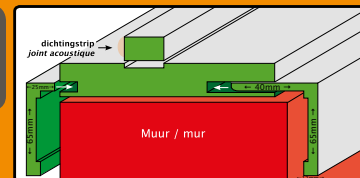

Deurkast
Ebrusement
2

Afgewerkte schuifkasementen apart te bestellen
Ebrusement à réglable finis à commander séparément

INCLUSIEF

- 1 x Inox look magnetisch slot
- 3 x scharnieren 80x80x2,5
- 3 x Scharnierverstevigingsblokjes

COMPREND

- 1 x Serrure magnétique Inox look
- 3 x Charnières 80x80x2,5
- 3 x Blocs de renforcement charnière

201,5 cm

LINKS / GAUCHE			
breedte schuifkasement épaisseur ébrusement	muur diepte Épaisseur du mur	ref.	Prijs/Prix excl. BTW/TVA
80 mm	80 - 105	845708	73,00
105 mm	105 - 130	845722	73,00
130 mm	130 - 155	845746	73,00
155 mm	155 - 180	845760	84,00
180 mm	180 - 205	845784	84,00
205 mm	205 - 230	845807	84,00
230 mm	230 - 255	845821	96,00
255 mm	255 - 280	845845	96,00

RECHTS / DROITE			
breedte schuifkasement épaisseur ébrusement	muur diepte Épaisseur du mur	ref.	Prijs/Prix excl. BTW/TVA
80 mm	80 - 105	845715	73,00
105 mm	105 - 130	845739	73,00
130 mm	130 - 155	845753	73,00
155 mm	155 - 180	845777	84,00
180 mm	180 - 205	845791	84,00
205 mm	205 - 230	845814	84,00
230 mm	230 - 255	845838	96,00
255 mm	255 - 280	845852	96,00

Deurlijst
Chambranles
3

Schuifdeurlijsten + listels
Chambranles réglables + listels

INCLUSIEF

- 4 x Opstaande schuifdeurlijsten
- 2 x liggende schuifdeurlijsten
- 3 x listel
- 1 x Dichtingstrip

COMPREND

- 4 x Chambranles réglables verticaux
- 2 x Chambranles réglables horizontaux
- 3 x Listels
- 1 x Joint acoustique

	Ref	Prijs/Prix excl. BTW/TVA
Cambridge oak	845661	74,00