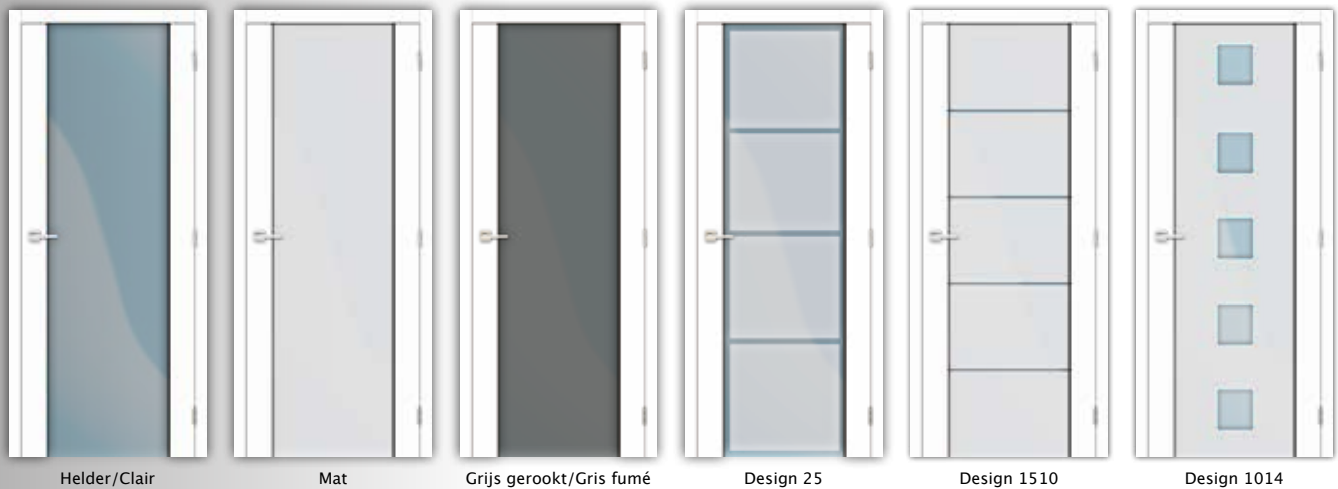

# DUBBELE DEUREN – DOUBLES PORTES

te verven / à peindre  
SERIE 5 “NEW GLASS”

Helder/Clair

Mat

Grijs gerookt/Gris fumé

Design 25

Design 1510

Design 1014