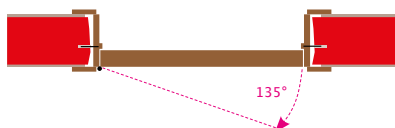

Endless Endless PLUS

Deurgeheel zonder deurlijsten
Blok-kader wordt mee met de muur bepleisterd en geschilderd

Bloc-porte sans chambranles
Le bloc-cadre est plâtré et peint dans le mur